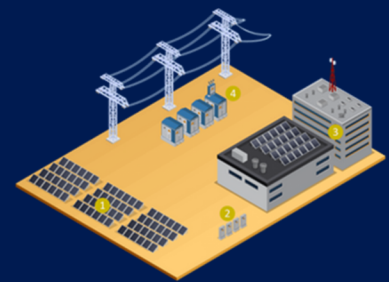

HYBRID

Gabungan On-Grid dan Off-Grid

Solar panel hybrid menggabungkan sistem off-grid dan on-grid, memungkinkan penggunaan energi dari PLN dan baterai yang diisi dengan energi matahari. Sistem ini memberikan fleksibilitas lebih, mengoptimalkan pemanfaatan energi terbarukan, dan memastikan pasokan listrik yang stabil baik dari jaringan PLN maupun cadangan baterai saat diperlukan.