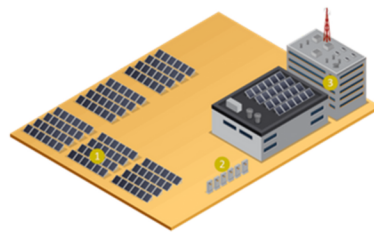

Dalam sistem hybrid, manajemen energi cerdas memungkinkan penggabungan energi surya dengan generator diesel, meminimalkan konsumsi bahan bakar, mengurangi biaya operasional, dan memperpanjang umur generator. Layanan Solusi Daya Komprehensif kami mencakup survei, perizinan, perencanaan dan desain, instalasi, hingga pengoperasian dan manajemen, memastikan solusi yang lengkap dan efisien untuk kebutuhan energi Anda.

Solar Power Solution

ON - GRID

Penggunaan di Daerah Perkotaan

Solar panel on-grid mengonversi energi matahari menjadi listrik yang terhubung langsung dengan jaringan PLN. Solusi ini efisien, mengurangi biaya listrik, dan mendukung keberlanjutan di lingkungan perkotaan. Dengan pemasangan yang mudah, sistem ini membantu mengurangi ketergantungan pada energi fosil dan mendukung pengurangan emisi karbon di daerah perkotaan.