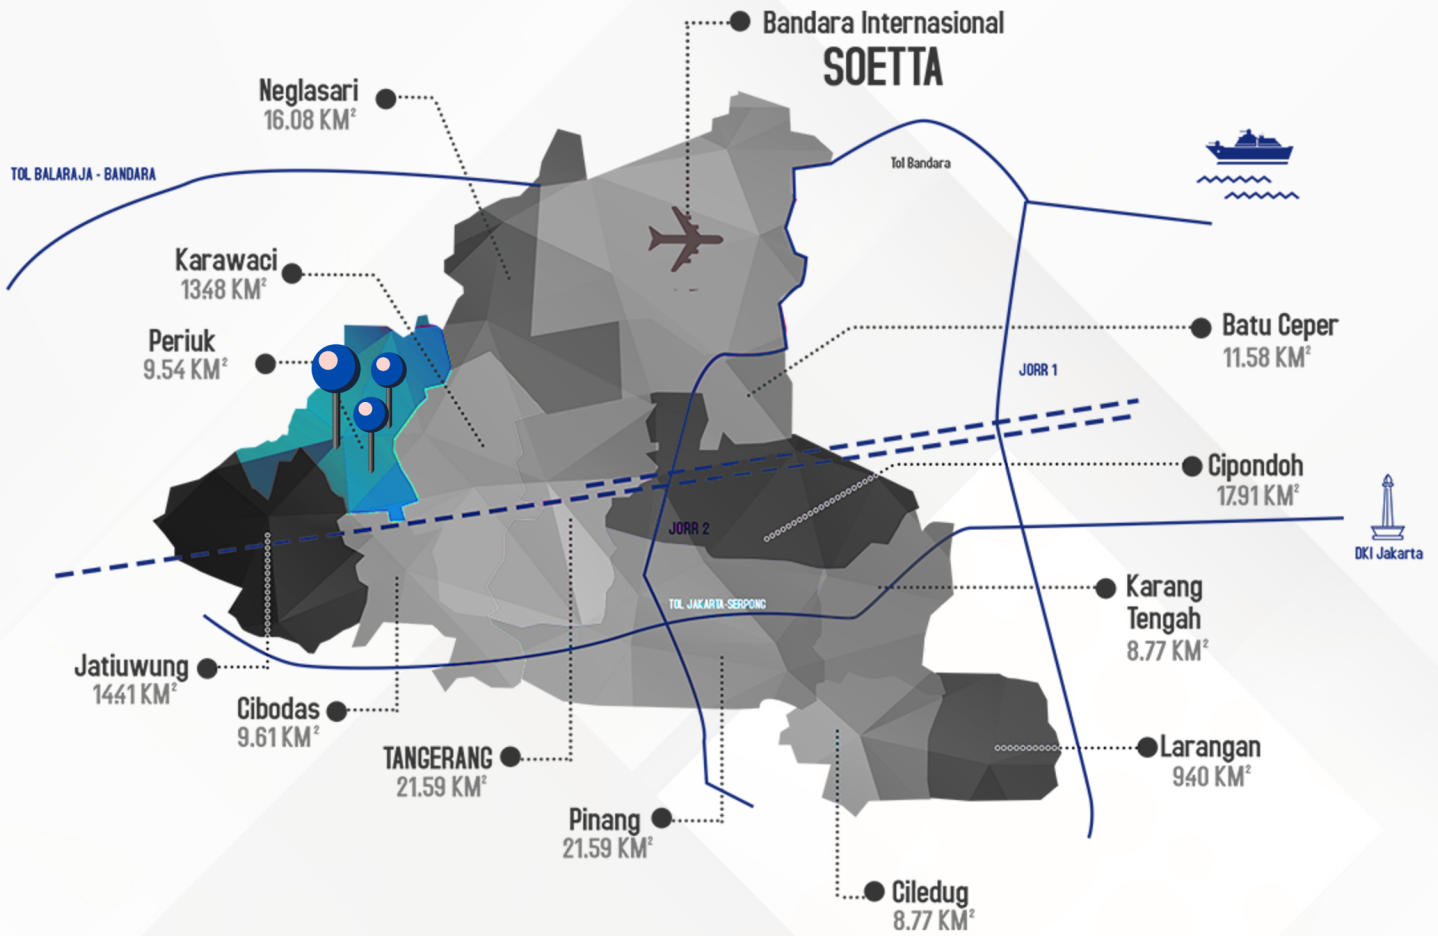

Our Project **Internet Provider**

TOTAL CUSTOMER KAMI

160 ORANG

RpNet kini telah memiliki 160 pelanggan setia yang mempercayakan kebutuhan internet mereka pada layanan kami. Dukungan dari para pelanggan ini memotivasi kami untuk terus meningkatkan kualitas layanan internet yang andal dan cepat. Terima kasih telah menjadi bagian dari komunitas RpNet, dan kami berkomitmen untuk terus memberikan pelayanan terbaik serta inovasi-inovasi menarik di masa mendatang!